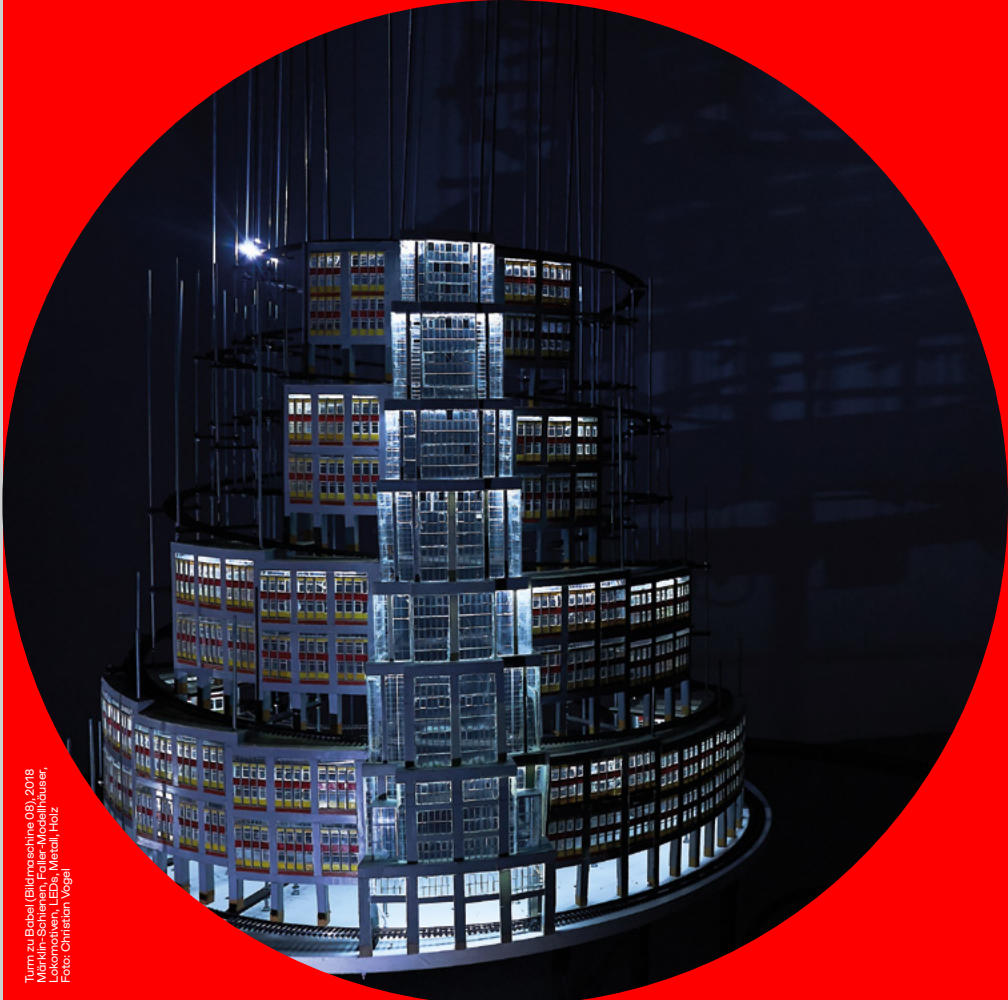

JARTIER 22.10.20-17.01.21 ●● KULTUR QUARTIER

EX MACHINA Kunst & Maschine

CLEMENS FÜRTLER

Fürtlers Skulptur *Turm zu Babel* ist nicht nur Sinnbild menschlicher Hybris, sondern gleichermaßen eine Maschine, die Bilder erzeugt. Konstruiert aus Modelleisenbahnteilen und Modellhäusern, ausgestattet mit Lichtfahrzeugen, projiziert der Apparat seine Struktur an die umliegenden Wände. Die Schatten-Architektur bewegt sich im Raum und wächst zu einem monumentalen Turm. In Zusammenarbeit mit MORITZ FRIEDEL hat Fürtler eine Methode entwickelt, die Projektionen direkt auf Fotopapier festzuhalten. Eine Kamera wird nicht benötigt, die Fotogramme sind direkte Abdrücke von Licht und Schatten auf lichtempfindlichem Papier. **EIN ROBOTER FÜHRT STÜNDLICH DURCH DIE AUSSTELLUNG!**

OÖ Kulturquartier
OK Platz 1, 4020 Linz
T: 0732 / 784178
info@oekoekulturquartier.at

Di-Fr: 10:00-18:00
Sa, So, Fei: 11:00-19:00